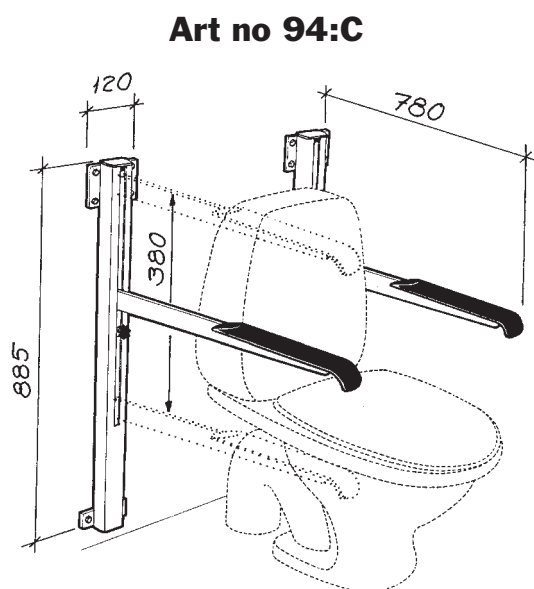

Flexi Tekniska data