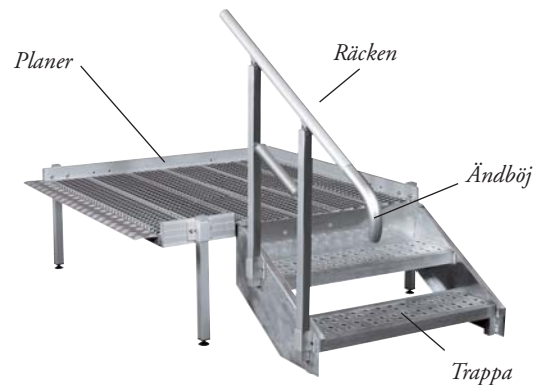

Systemramper

Flexibelt, enkelt och ekonomiskt

Våra standard eller skräddarsydda systemramper är ekonomiska och enkla att montera.

RAMPER

Ramper av aluminium med åkita av sträckmetall, invändig bredd 900 mm. Sidor av naturanodiserade profiler.

Art nr	Längd mm	Vikt kg
R-50	500	6
R-100	1 000	12
R-125	1 250	15
R-150	1 500	18
R-200	2 000	24
R-250	2 500	30
R-300	3 000	36

RÄCKEN

Räckan av naturanodiserad aluminium, höjd 900. Stolpar 40 x 40 mm med dubbla handledare, diameter 45 mm.

Art nr	Längd mm	Vikt kg
G-35	350	2,0
G-50	500	2,5
G-75	750	2,7
G-100	1 000	3,0
G-125	1 250	3,2
G-150	1 500	3,5
G-200	2 000	3,8
G-250	2 500	4,8
G-300	3 000	5,8

PLANER

Planer i samma utförande som ramperna. Stödben med hållare, krokliker och läppar ingår i standardplanerna.

Art nr	storlek mm	Vikt kg
P-1	1 250 x 1 250	21
P-2	1 250 x 2 000	30
P-3	1 500 x 1 500	24
P-4	1 250 x 1 250	21
P-5	1 500 x 1 500	26

Kombinera ramper och planer i en mängd olika varianter. Kan även specialtillverkas enligt önskemål.

Välj riktning och placering