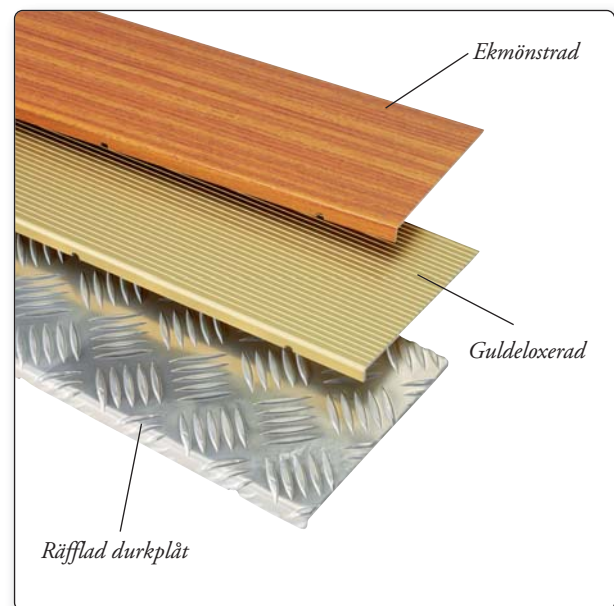

TRÖSKELRAMP KILEN *Målad sandyta*

Art nr	Höjd mm	Bredd mm	Längd mm
400-1000 M	15	150	1 000
400-2500 M	15	250	1 000