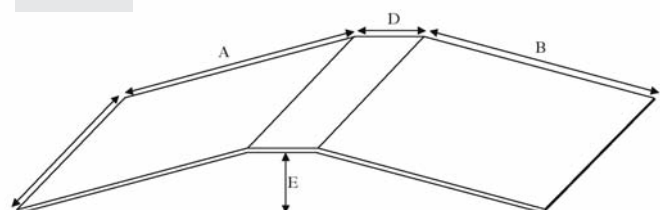

Heltäckande tröskelramp - måttbeskrivning