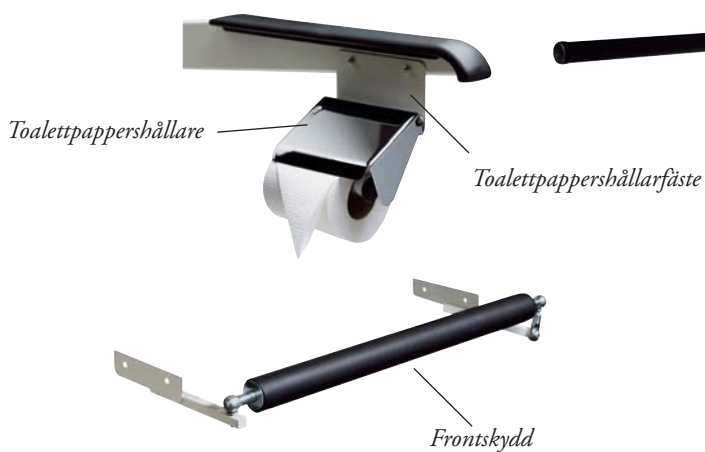

Heltäckande tröskelramp - måttbeskrivning

Utöver standardsortimentet tillverkas tröskelramp efter era önskmål.

Flexi toalettarmstöd

Flexibelt på toaletten

Toalettarmstödet Flexi är trygghet och stöd vid toalettbesök. Vi erbjuder tre olika modeller av toalettarmstödet Flexi, fristående, golvmonterat eller väggmonterat.

Maxbelastning per armstöd
135 kg

Finns i vit eller aluminium

Finns i vit eller aluminium

Lutstöd

Finns i vit eller aluminium

Golvmonterad

TILLBEHÖR

Art nr	Benämning
94 F	Frontskydd
94 T	Toalettpappershållare
94 TF	Toalettpappershållarfäste