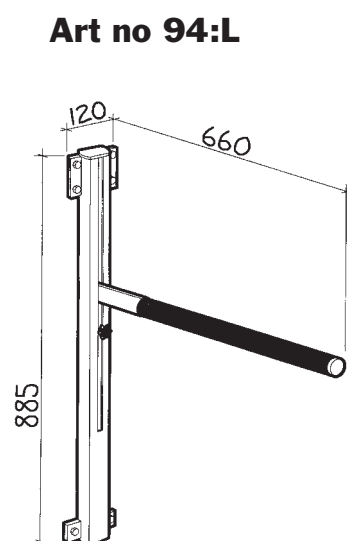

Flexi Tekniska data