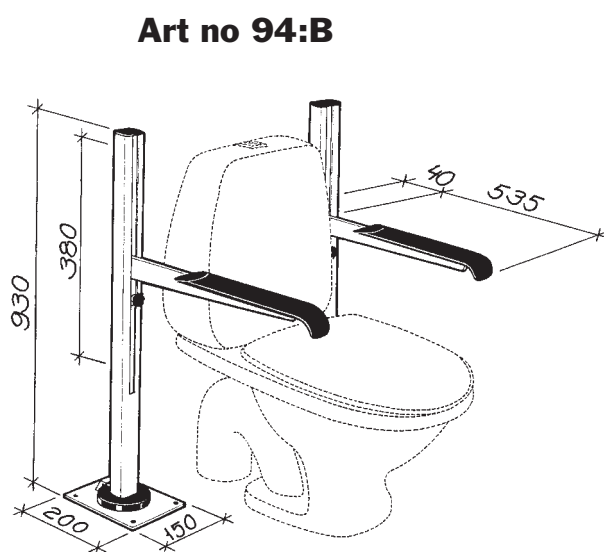

Flexi Tekniska data