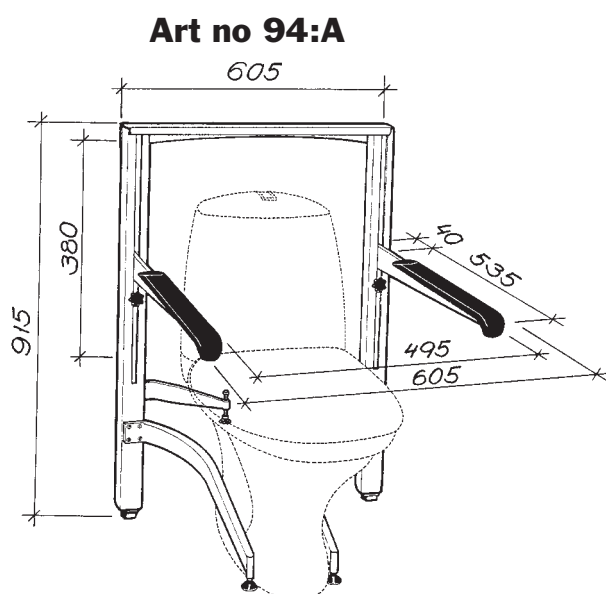

Flexi Tekniska data