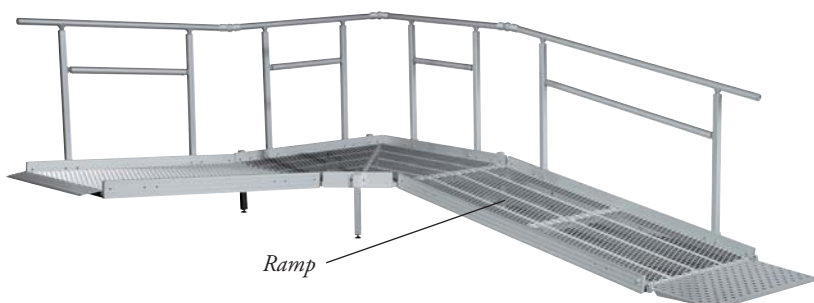

Kombinera ramper och planer i en mängd olika varianter. Kan även specialtillverkas enligt önskemål.