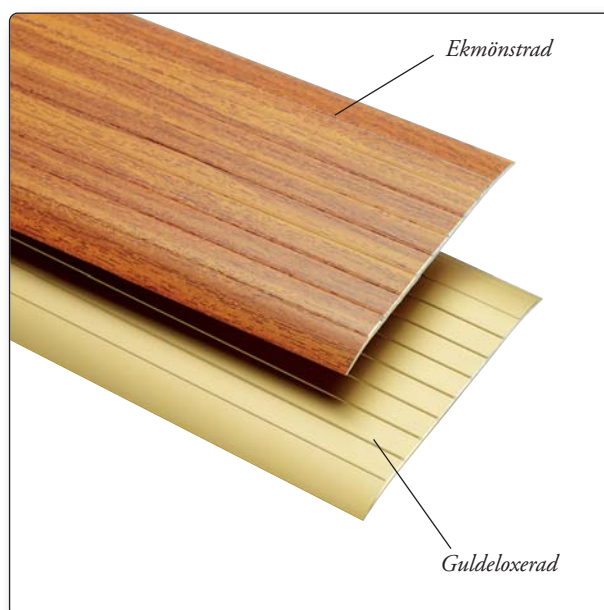

TÄCKPLÅT Råfflad ekmönstrad

Art nr	Godstjocklek mm	Bredd mm	Längd mm
EK 80-1000	3	80	1 000
EK 95-1000	3	95	1 000
EK 110-1000	3	110	1 000
EK 125-1000	3	125	1 000
EK 140-1000	3	140	1 000
EK 170-1000	3	170	1 000
EK 200-1000	3	200	1 000
EK 80-2500	3	80	2 500
EK 95-2500	3	95	2 500
EK 110-2500	3	110	2 500
EK 125-2500	3	125	2 500
EK 140-2500	3	140	2 500
EK 170-2500	3	170	2 500
EK 200-2500	3	200	2 500